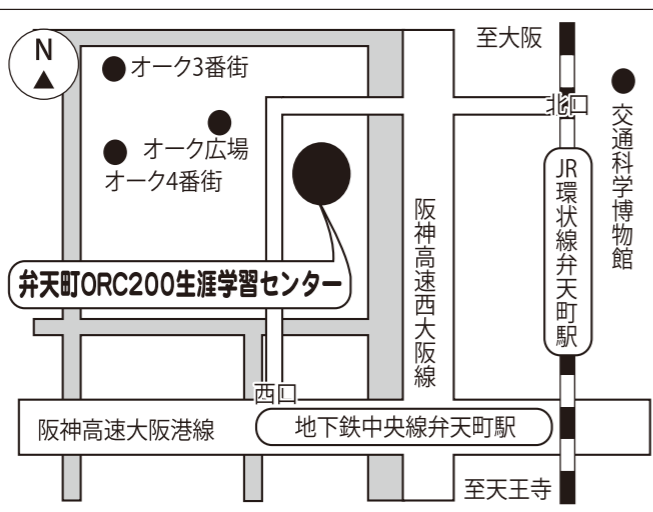

童謡コーラス

平成26年度 **秋期**
体験練習
& 説明会
入場無料!
(予約不要・現地集合)

| | | |
|-------|---|--|
| コーラス名 | 弁天町 童謡コーラス | 弁天町第2 童謡コーラス |
| 日時 | 11月17日(月) 朝10時~11時30分 | 11月20日(木) お昼1時~2時30分 |
| 活動日程 | 11月10日も練習会ダヨ! 11月の練習会は、24日デス! 12月の練習会は、1日・8日デス! | 11月13日も練習会ダヨ! 11月の練習会は、27日デス! 12月の練習会は、4日・11日デス! |
| 場所 | 大阪市 弁天町ORC200生涯学習センター 7階 講堂 | |
| | <small>○会場所在地など、会館についてのお問合せは：☎06-6577-1410 大阪市港区弁天1-2-2-700 (オーク2番街7階) ※活動に関するお問い合わせは裏面フリーダイヤル迄。 ○施設の利用規則により、会場定員を超える場合は、入場制限を行います。尚、入会及び見学申込は、受付先着順になりますので、予めご了承下さい。</small> | |

☆☆☆
童謡コーラス曲集
☆☆☆
プレゼント!!
☆☆☆
説明会当日の入会者に限りです。
(通常 1,000 円の実費徴収)
☆☆☆

高い声や大きい声が出にくいと思ってる方や、
譜面が読めない方も大丈夫!!

お申し込みはコチラをクリック!

会場案内地図

50才~70才、80才代の
マダム&ヤングシルバーに
大人気!!

あなたの町の地域コーラスの紹介

50才～70才、80才代の マダム&ヤングシルバーに大人気!